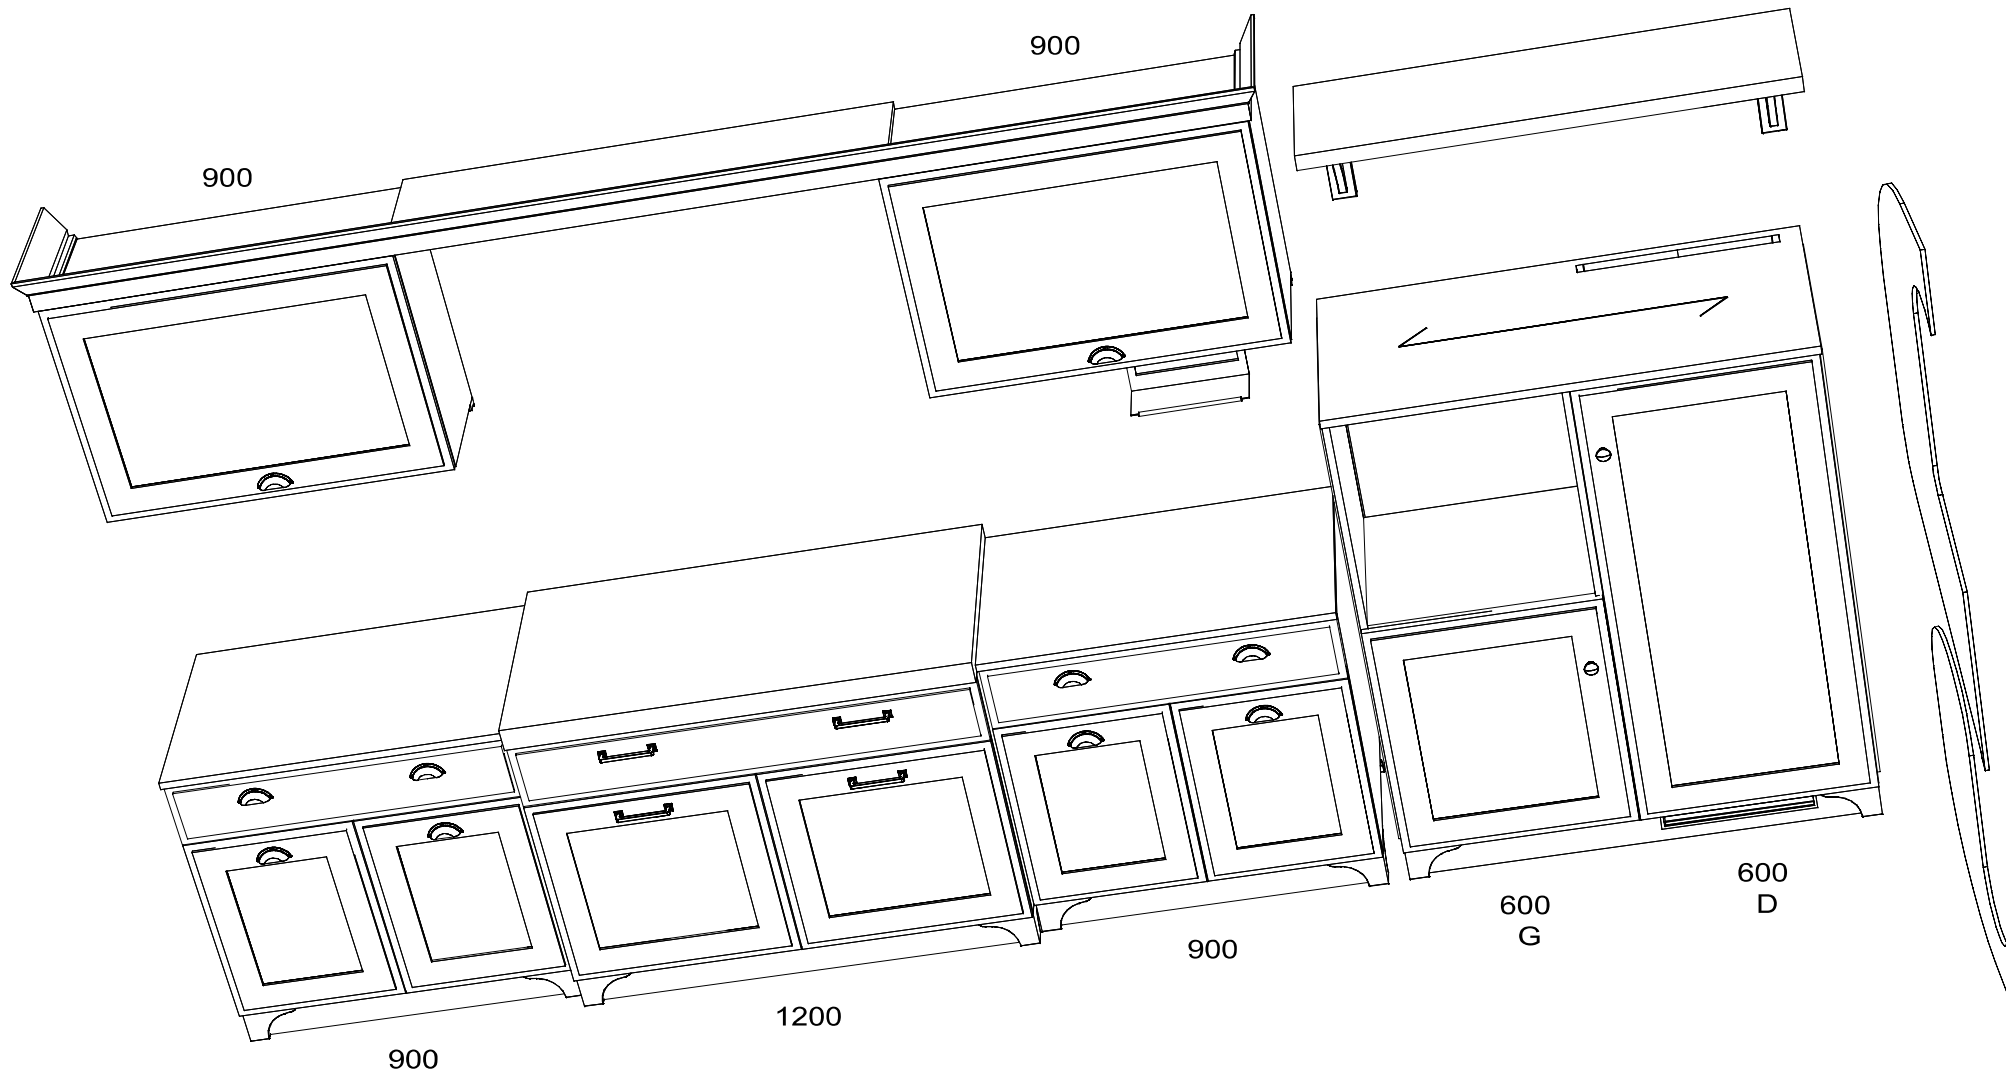

Cliente: - Customer:
MORE THAN KITCHEN SRL
Punto Vendita: - Point of sale:
MORE THAN KITCHEN GRAND ROUTE 228 BLieu :
Place:
BRAINE L'ALLEUDProv.:
Prov.:
Référence:
Reference:
15/FAVILLA EXPOModèle et version commerciale :
Model / Version
Favilla Cadre LaquéÉquipement poignée :
Handle Version:
Poig.fin.Bronze Patiné -31107-Socle
Plint:
PVC recouvert H.10 colore Noir Ardoise Scav424Plan:
Worktop:
STRATIFIÉ colore Chêne Land_LAM

Client: - Customer:
MORE THAN KITCHEN SRL
Punto Vendita: - Point of sale:
MORE THAN KITCHEN GRAND ROUTE 228 BLieu :
Place:
BRAINE L'ALLEUDProv.:
Prov.:
Référence:
Reference:
15/FAVILLA EXPOModèle et version commerciale :
Model / Version
Favilla Cadre LaquéÉquipement poignée :
Handle Version:
Poig.fin.Bronze Patiné -31107-Socle
Plint:
PVC recouvert H.10 colore Noir Ardoise Scav424Plan:
Worktop:
STRATIFIÉ colore Chêne Land_LAM